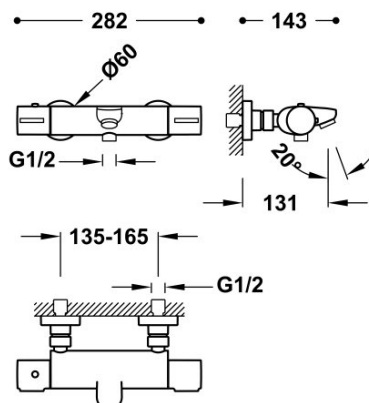

TRES

21717409

Bateria termostaticzna wannowa

Słuchawka antical (czterofunkcyjny) z obrotowym statywem. Wąż. Przełącznik zintegrowany z regulacją strumienia.

Proste czyszczenie głowicy termostaticznej bez utraty kalibracji temperatury.

Głowica termostaticzna gwarantuje stały strumień wody i pożądaną temperaturę pomimo zmian ciśnienia lub temperatury.

Wykończenie Chrom.

Tres Comercial, S.A. | C/Penedès, 16-26 | Zona Industrial, Sector A | 08759 Vallirana (Barcelona)